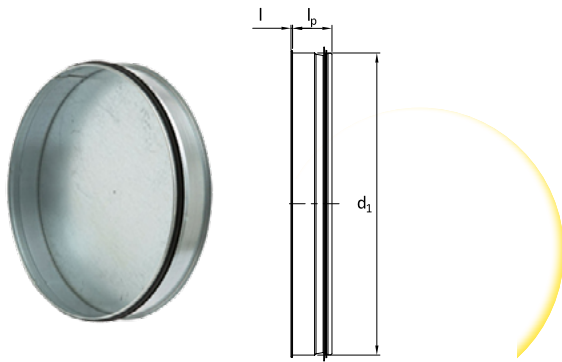

Deksel voor buis, geperst

Diameters 80 - 315

Rubberen afdichting

Leverbare afmetingen

	SPIRO/SAFE	d1 (mm)	l (mm)	lp (mm)	gewicht (kg)
	80	80	10	35	0,10
	100	100	10	35	0,10
	125	125	10	35	0,13
	150	150	10	35	0,16
	160	160	10	35	0,18
	180	180	10	35	0,20
	200	200	10	35	0,22
	224	224	10	45	0,32
	250	250	10	45	0,39
	280	280	10	45	0,45
	300	300	10	45	0,70
	315	315	10	45	0,56

Vetgedrukte doorsnedes zijn Eurovent/Luka norm.

Deksel voor buis, niet geperst

Diameters 355 - 1250

Rubberen afdichting

Leverbare afmetingen, niet geperst

	SPIRO/SAFE	d1 (mm)	l (mm)	lp (mm)	gewicht (kg)
	355	355	4	58	1,10
	400	400	4	58	1,20
	450	450	4	58	1,80
	500	500	4	58	1,70
	560	560	4	58	2,20
	630	630	4	58	2,80
	710	710	4	96	4,50
	800	800	4	96	5,40
	1000	1000	4	96	9,50
	1250	1250	4	116	13,50