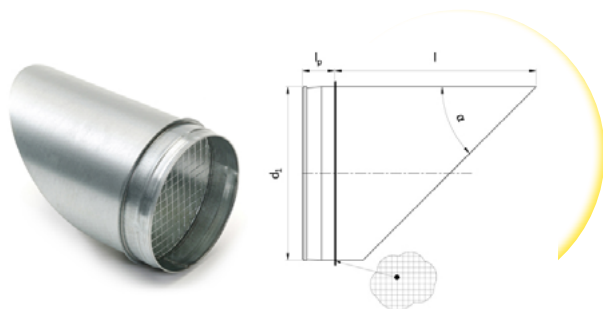

Flensbus

Gaasrooster met uitblaastuit 45°
Diameters 80 - 630
Standaard uitvoering

Leverbare afmetingen

	naam	d1 (mm)	l (mm)	lp (mm)	gewicht (kg)
	VUG 100	100	144	48	0,35
	VUG 125	125	169	48	0,47
	VUG 150	150	194	48	0,59
	VUG 160	160	204	48	0,64
	VUG 180	180	224	48	0,69
	VUG 200	200	244	48	0,75
	VUG 224	224	264	48	0,87
	VUG 250	250	303	58	1,00
	VUG 300	300	343	58	1,35
	VUG 315	315	359	58	1,52
	VUG 355	355	449	58	1,67
	VUG 400	400	493	58	2,03
	VUG 450	450	543	58	2,41
	VUG 500	500	593	58	3,02
	VUG 560	560	662	58	3,43
	VUG 630	630	748	58	5,01

Vetgedrukte doorsnedes zijn Eurovent/Luka norm.