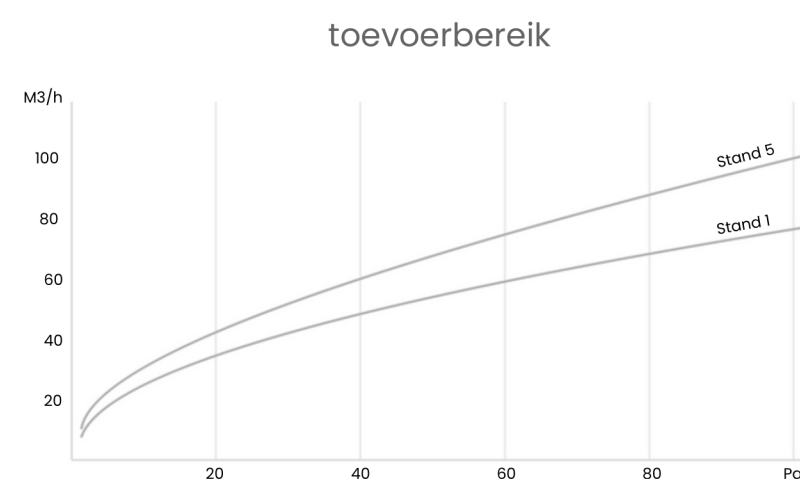

Volledig vlak ventilatieventiel

De NoShow in een notendop

- Uniek gepatenteerd ontwerp
- Volledig vlak in te bouwen in een plafond of wand
- Eenvoudig te monteren in zowel nieuwbouw als renovatie
- Geschikt voor toe- en afvoer
- Traploos instelbaar
- Minimaal inbouwformaat
- Zeer makkelijk schoon te maken
- Comfortabele luchtverspreiding

Technische specificaties

| | |
|-----------------|--|
| Materiaal | Gerecycled ABS |
| Gewicht | ~220 gram |
| Kleur | Binnenwerk: RAL 9005 (zwart) of RAL 9016 (wit) Afdekplaat: RAL 9016 (wit, overschilderbaar) |
| Geschikt voor | toe- en afvoer |
| Afstelling | 5 referentiestanden, traploos |
| Afmetingen | Buitenmaat: Ø 124mm Hoogte: 58mm |
| Compatibiliteit | Alle kanalen met Ø 125mm binnenmaat |
| Maximaal debiet | Toevoer: 70 m ³ /h bij 60 Pa Afvoer: 80 m ³ /h bij 60 Pa |
| Geluid | Aanvoer: < 30 dB (A) bij 50 M ³ /h Afvoer: < 30 dB (A) bij 50 M ³ /h |