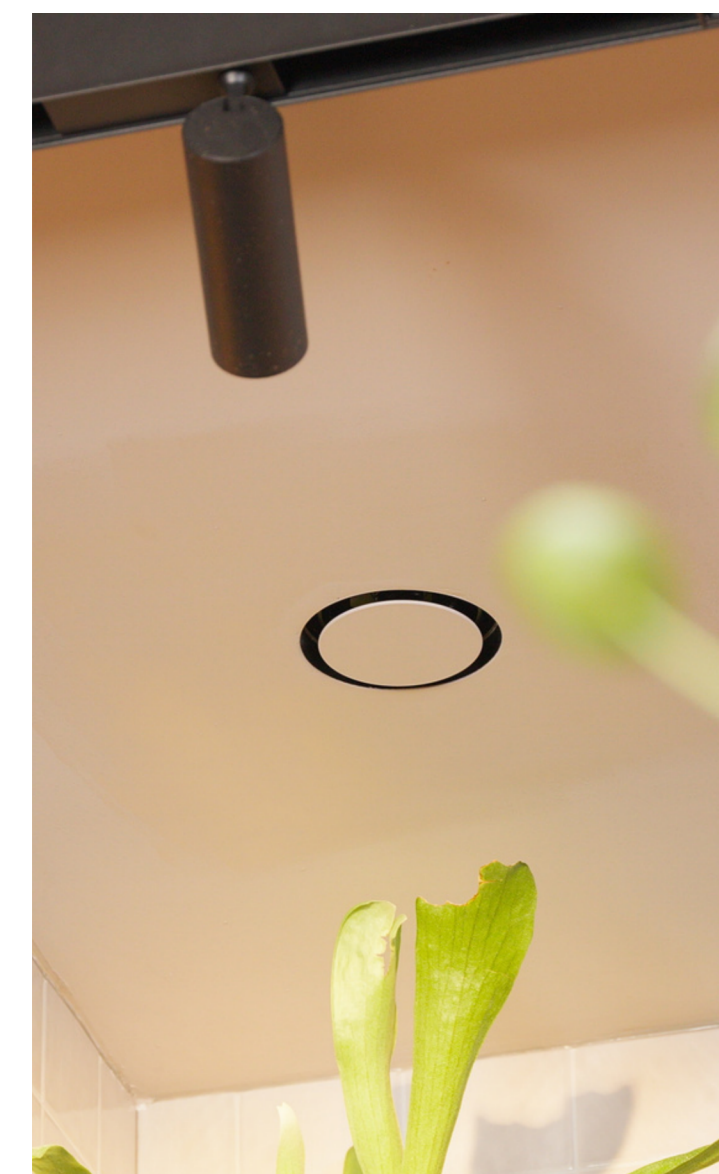

Volledig vlak ventilatieventiel

De NoShow in een notendop

- Uniek gepatenteerd ontwerp
- Volledig vlak in te bouwen in een plafond of wand
- Eenvoudig te monteren in zowel nieuwbouw als renovatie
- Geschikt voor toe- en afvoer
- Traploos instelbaar
- Minimaal inbouwformaat
- Zeer makkelijk schoon te maken
- Comfortabele luchtverspreiding

Technische specificaties

| | |
|-----------------|--|
| Materiaal | Gerecycled ABS |
| Gewicht | ~220 gram |
| Kleur | Binnenwerk: RAL 9005 (zwart) of RAL 9016 (wit) Afdekplaat: RAL 9016 (wit, overschilderbaar) |
| Geschikt voor | toe- en afvoer |
| Afstelling | 5 referentiestanden, traploos |
| Afmetingen | Buitenmaat: Ø 124mm Hoogte: 58mm |
| Compatibiliteit | Alle kanalen met Ø 125mm binnenmaat |
| Maximaal debiet | Toevoer: 70 m ³ /h bij 60 Pa Afvoer: 80 m ³ /h bij 60 Pa |
| Geluid | Aanvoer: < 30 dB (A) bij 50 M ³ /h Afvoer: < 30 dB (A) bij 50 M ³ /h |