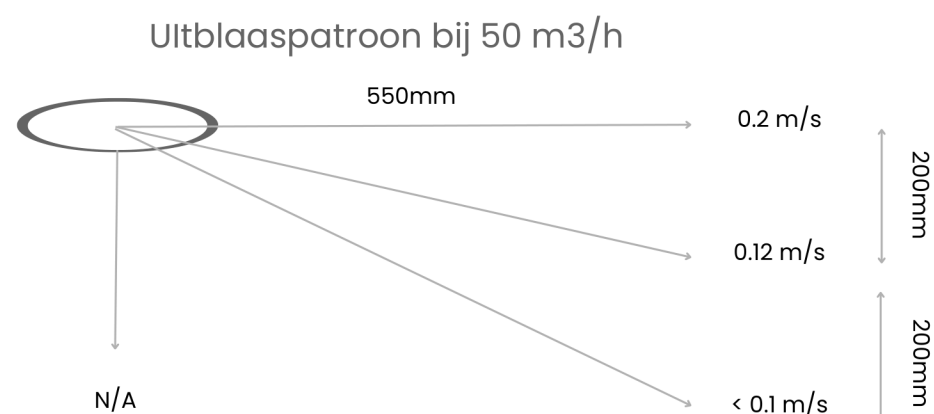

Volledig vlak ventilatieventiel

De NoShow in een notendop

- Uniek gepatenteerd ontwerp
- Volledig vlak in te bouwen in een plafond of wand
- Eenvoudig te monteren in zowel nieuwbouw als renovatie
- Geschikt voor toe- en afvoer
- Traploos instelbaar
- Minimaal inbouwformaat
- Zeer makkelijk schoon te maken
- Comfortabele luchtverspreiding

Technische specificaties

| | |
|-----------------|--|
| Materiaal | Gerecycled ABS |
| Gewicht | ~220 gram |
| Kleur | Binnenwerk: RAL 9005 (zwart) of RAL 9016 (wit) Afdekplaat: RAL 9016 (wit, overschilderbaar) |
| Geschikt voor | toe- en afvoer |
| Afstelling | 5 referentiestanden, traploos |
| Afmetingen | Buitenmaat: Ø 124mm Hoogte: 58mm |
| Compatibiliteit | Alle kanalen met Ø 125mm binnenmaat |
| Maximaal debiet | Toevoer: 70 m ³ /h bij 60 Pa Afvoer: 80 m ³ /h bij 60 Pa |
| Geluid | Aanvoer: < 30 dB (A) bij 50 M ³ /h Afvoer: < 30 dB (A) bij 50 M ³ /h |