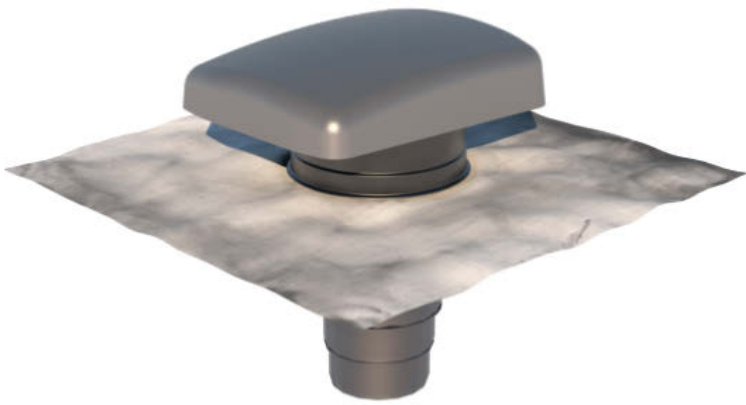

Ontluchtingsplan

Specificaties Ontluchtingspannen RVT 200

Specificatie	RVT 200 Ubiflex zwart	RVT 200 grijs (lood)
Artikelnr.	82200254	82200250
Type	Ontluchtingspan Ubiflex	Ontluchtingspan lood
Toepassing	Riool / afvoer ventilatie	Riool / afvoer ventilatie
Diameter (mm)	200	200
Materiaal pan	Kunststof	Kunststof
Materiaal aansluiting	Ubiflex	Lood
Kleur	Zwart	Grijs/naturel
Waterdicht	Ja	Ja
UV-bestendig	Ja	Ja
Daktype	Universeel	Universeel
Montage	Plakplaat	Loodslab
Flexibiliteit	Hoog	Zeer hoog
Temperatuur	-20/+80°C	-20/+80°C
Gewicht (kg)	±2.5	±3.0