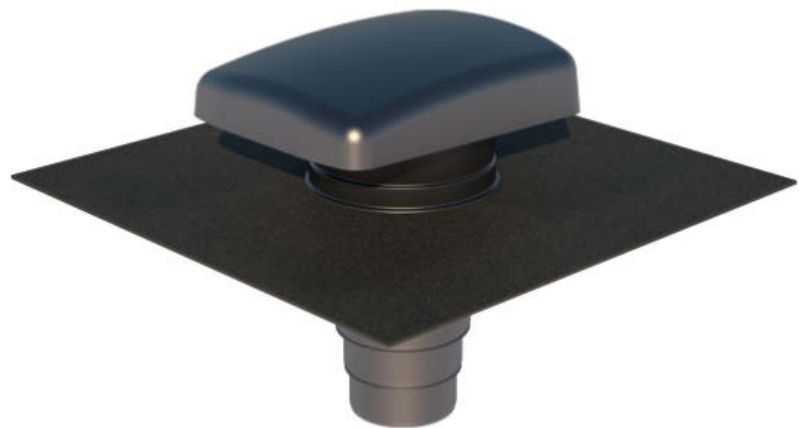

Ontluchtingsplan

Specificaties Ontluchtingspannen RVT 200

Specificatie	RVT 200 Ubiflex zwart	RVT 200 grijs (lood)
Artikelnr.	82200254	82200250
Type	Ontluchtingspan Ubiflex	Ontluchtingspan lood
Toepassing	Riool / afvoer ventilatie	Riool / afvoer ventilatie
Diameter (mm)	200	200
Materiaal pan	Kunststof	Kunststof
Materiaal aansluiting	Ubiflex	Lood
Kleur	Zwart	Grijs/naturel
Waterdicht	Ja	Ja
UV-bestendig	Ja	Ja
Daktype	Universeel	Universeel
Montage	Plakplaat	Loodslab
Flexibiliteit	Hoog	Zeer hoog
Temperatuur	-20/+80°C	-20/+80°C
Gewicht (kg)	±2.5	±3.0