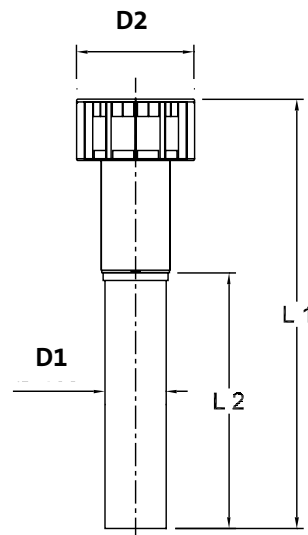

Datasheet

Multivent dakdoorvoer

Multivent passage de toiture

	D1	D2	L1	L2
131/750	131	250	830	480
131/900	131	250	980	480
166/1100	166	320	1095	725
166/1300	166	320	1298	730

TECHNISCHE GEGEVENS

- Toepassing verluchting van (vochtige) ruimten natuurlijke & mechanische ventilatie
- Materiaal PP (geluid absorberend & recycleerbaar)
- Diameter $\varnothing$ 131 (125 inw.) of $\varnothing$ 166 (160 inw.)
- Debiet $\varnothing$ 131: 270m³/h bij 5m/sec
   $\varnothing$ 166: 400m³/h bij 5m/sec
- Weerstand <1Pa bij 225m³/h
- Luchtdoorlaat $\varnothing$ 131: 0.0127m² NEN2686
   $\varnothing$ 166: 0.020m² NEN2686
- Certificaten vergelijkbaar met TNO-rapport-B91-0631 ($\varnothing$ 131)
- Lengte $\varnothing$ 131/750 750mm, 350mm bovendaks
   $\varnothing$ 131/900 900mm, 500mm bovendaks
   $\varnothing$ 166/1100 1100mm, 370mm bovendaks
   $\varnothing$ 166/1300 1300mm, 570mm bovendaks
- Kap trekbevorderend - condens afvoierend bovendaks
- Kleur zwart, terracotta of natuurrood
- Dakhelling plat dak / hellend dak tot 55°
  131/900 vanaf dakhelling >37°
- Accessoires losse schaal en pijpbeugel inclusief

ARTIKELNUMMER

- 189348 Multivent $\varnothing$ 131/750
- 189131 Multivent $\varnothing$ 131/900
- 189311 Multivent $\varnothing$ 166/1100
- 189307 Multivent $\varnothing$ 166/1300

WATER- & LUCHTDICHT BOUWEN

- De Universele Ubiflex pan biedt de oplossing voor alle gangbare dakhellingen van 15°-55°.
- Met de WaterpRoof plakplaat maakt u eenvoudig een 100% waterdichte aansluiting op platte daken.
- De dakdoorvoer aansluitingen vormen een luchtdichte afsluiting voor dak- en muurdoorvoeren.

DONNEES TECHNIQUES

- Application ventilation des pièces (humides) ventilation naturelle & mécanique
- Matière PP (absorbe brut & recyclable)
- Diamètre $\varnothing$ 131 (125 int.) ou $\varnothing$ 166 (160 int.)
- Débit $\varnothing$ 131: 270m³/h à 5m/sec
   $\varnothing$ 166: 400m³/h à 5m/sec
- Résistance <1Pa à 225m³/h
- Passage d'air $\varnothing$ 131: 0.0127m² NEN2686
   $\varnothing$ 166: 0.020m² NEN2686
- Certificats comparable à TNO-rapport-B91-0631 ($\varnothing$ 131)
- Longueur $\varnothing$ 131/750 750mm, 350mm sur toiture
   $\varnothing$ 131/900 900mm, 500mm sur toiture
   $\varnothing$ 166/1100 1100mm, 370mm sur toiture
   $\varnothing$ 166/1300 1300mm, 570mm sur toiture
- Chapeau tirant - évacuation du condensat sur toiture
- Couleur noir, terre cuite ou rouge
- Pente toit plat / en pente jusqu'à 55°
  131/900 à partir d'une pente >37°
- Accessoires genouillère et collier inclus

NUMERO D'ARTICLE

- 189348 Multivent $\varnothing$ 131/750
- 189131 Multivent $\varnothing$ 131/900
- 189311 Multivent $\varnothing$ 166/1100
- 189307 Multivent $\varnothing$ 166/1300

ETANCHEITE A L'AIR & A L'EAU