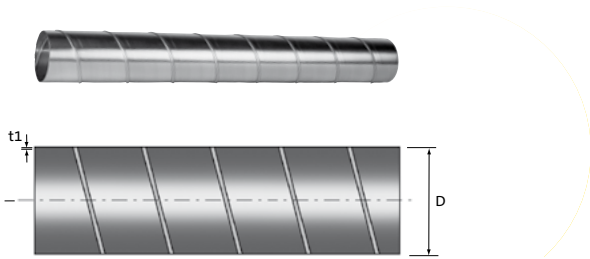

## Spiro-buis

Diameters 80 - 1000 Thermisch  
verzinkt plaatstaal

### Leverbare afmetingen

artikelnummer	Product	d (mm)	L (mm)	wanddikte (t1, mm)	gewicht (kg)
86100080	Spirobuis	80	3000	0,40	2,64
86100100	Spirobuis	100	3000	0,40	3,33
86100125	Spirobuis	125	3000	0,40	4,14
86100150	Spirobuis	150	3000	0,40	6,21
86100160	Spirobuis	160	3000	0,50	6,63
86100180	Spirobuis	180	3000	0,50	7,47
86100200	Spirobuis	200	3000	0,50	8,28
86100250	Spirobuis	250	3000	0,50	10,38
86100280	Spirobuis	280	3000	0,60	13,92
86100300	Spirobuis	300	3000	0,60	14,94
86100315	Spirobuis	315	3000	0,60	15,69
86100355	Spirobuis	355	3000	0,60	17,94
86100400	Spirobuis	400	3000	0,60	19,92
86100450	Spirobuis	450	3000	0,60	22,38
86100500	Spirobuis	500	3000	0,60	24,87
86100560	Spirobuis	560	3000	0,80	37,17
86100630	Spirobuis	630	3000	0,80	41,79
86100710	Spirobuis	710	3000	0,80	47,10
86100800	Spirobuis	800	3000	0,80	53,07
86101000	Spirobuis	1000	3000	1,00	82,95