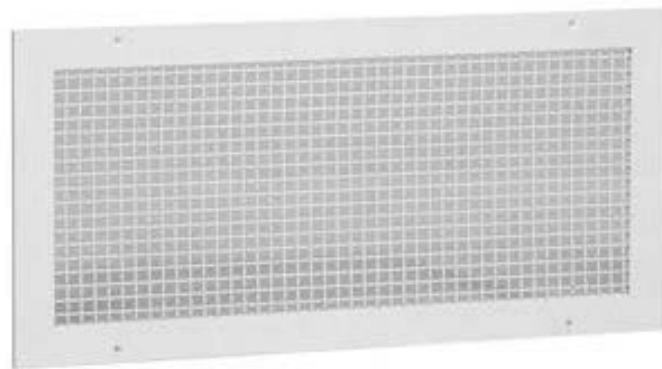

Wandrooster WRGCOO

WRGCOO Wandroosters – Productspecificatie

Eigenschap	1025x225	225x225	425x225	625x225	1225x525
Productnaam	WRGCOO 1025x225	WRGCOO 225x225	WRGCOO 425x225	WRGCOO 625x225	WRGCOO retour-gaas 1225x525
Artikelnummer	81500470	81500455	81500460	81500465	81500475
Producttype	Wandrooster	Wandrooster	Wandrooster	Wandrooster	Wandrooster
Toepassing	Toevoer/afvoer	Toevoer/afvoer	Toevoer/afvoer	Toevoer/afvoer	Retour
Uitvoering	Standaard	Standaard	Standaard	Standaard	Retour-gaas
Vorm	Rechthoekig	Rechthoekig	Rechthoekig	Rechthoekig	Rechthoekig
Afmetingen	1025x225 mm	225x225 mm	425x225 mm	625x225 mm	1225x525 mm
Materiaal	Staal	Staal	Staal	Staal	Staal
Kleur	Wit (RAL 9010)	Wit (RAL 9010)	Wit (RAL 9010)	Wit (RAL 9010)	Wit (RAL 9010)
Montage	Wand	Wand	Wand	Wand	Wand
Luchtrichting	Toevoer/afvoer	Toevoer/afvoer	Toevoer/afvoer	Toevoer/afvoer	Retour