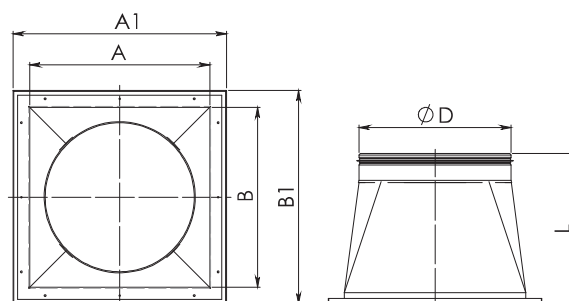

KOUDHÈ

Airconditioning
Warmtepompen
Ventilatie

Gegalvaniseerd verloopstuk

Title	Article No.
PR 420X420-355	84311720
PR 590X590-400	84311721
PR 590X590-450	84311722
PR 590X590-500	84311723
PR 695X695-560	84311724
PR 695X695X630	84311725

Flange-adapters PR are used to connect rectangular fans KUB to round air ducts. Made of galvanized steel.

Dimensions

Type	A, [mm]	A1, [mm]	B, [mm]	B1, [mm]	L, [mm]	ØD, [mm]
PR 420x420-355	420	498	420	498	350±5	355
PR 590x590-400	590	668	590	668	350±5	400
PR 590x590-450	590	668	590	668	350±5	450
PR 590x590-500	590	668	590	668	350±5	500
PR 695x695-560	695	796	695	796	350±5	560
PR 695x695-630	695	796	695	796	350±5	630
PR 790x790-630	790	866	790	866	400±5	630
PR 920x920-710	920	996	920	996	400±5	710