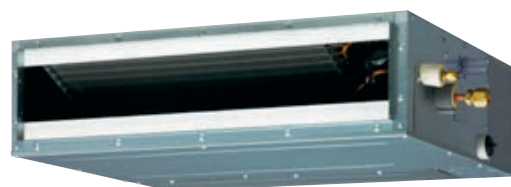

## FI(M)S Standaard inverter R32 Multi split systeem

### Binnenunit

### Satelliet model type FI(M)S Standaard inverter R32 Multi split systeem

#### Kenmerken

- Horizontaal te plaatsen
- Luchtverdeling mogelijk via luchtkanalen of flexibele slangen
- Ophangvoorzieningen binnenunit zeer montagevriendelijk
- Retourlucht horizontaal of verticaal
- Uitblaas via rechthoekige flens
- Zeer geringe inbouw hoogte
- Inclusief condenswaterpompje (beperkte opvoerhoogte)
- Automatisch rooster UTY-GX toepasbaar (optie)
- Kabel afstandsbediening met weektimer (optie infrarood)
- Automatische herstart na spanningsuitval
- Auto-changeover: automatische schakeling tussen koelen en verwarmen