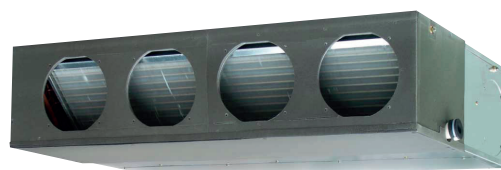

Fujitsu Satteliet model set ARXG36KMLA, ARXG45KMLA

Model/klasse/vermogen

FIS-95SK **A++** / **A+** 9,5 kW / 10,8 kW
FIS-120SK 12,1 kW / 13,5 kW

FUJITSU

Fujitsu Satteliet model set

Kenmerken

- Horizontaal te plaatsen
- Luchtverdeling mogelijk via luchtkanalen of flexibele slangen (standaard rond)
- Ophangvoorzieningen binnenunit zeer montagevriendelijk
- Retourlucht horizontaal of verticaal
- Uitblaas via 4 flenzen ø 200 mm
- Zeer geringe inbouw hoogte
- Automatische herstart na spanningsuitval
- Auto-changeover: automatische schakeling tussen koelen en verwarmen
- Kabel afstandsbediening met weektimer (optie infrarood)
- Groot temperatuurbereik
- Energiezuinig
- Extreem laag geluidsniveau

Vele opties mogelijk, zoals aanzuig-/uitblaasplenums, luchtzijdige accessoires e.d.

Binnenunit

Buitenunit

95

120

Inclusief

Standaard bediening LCD 2 draads

Optioneel